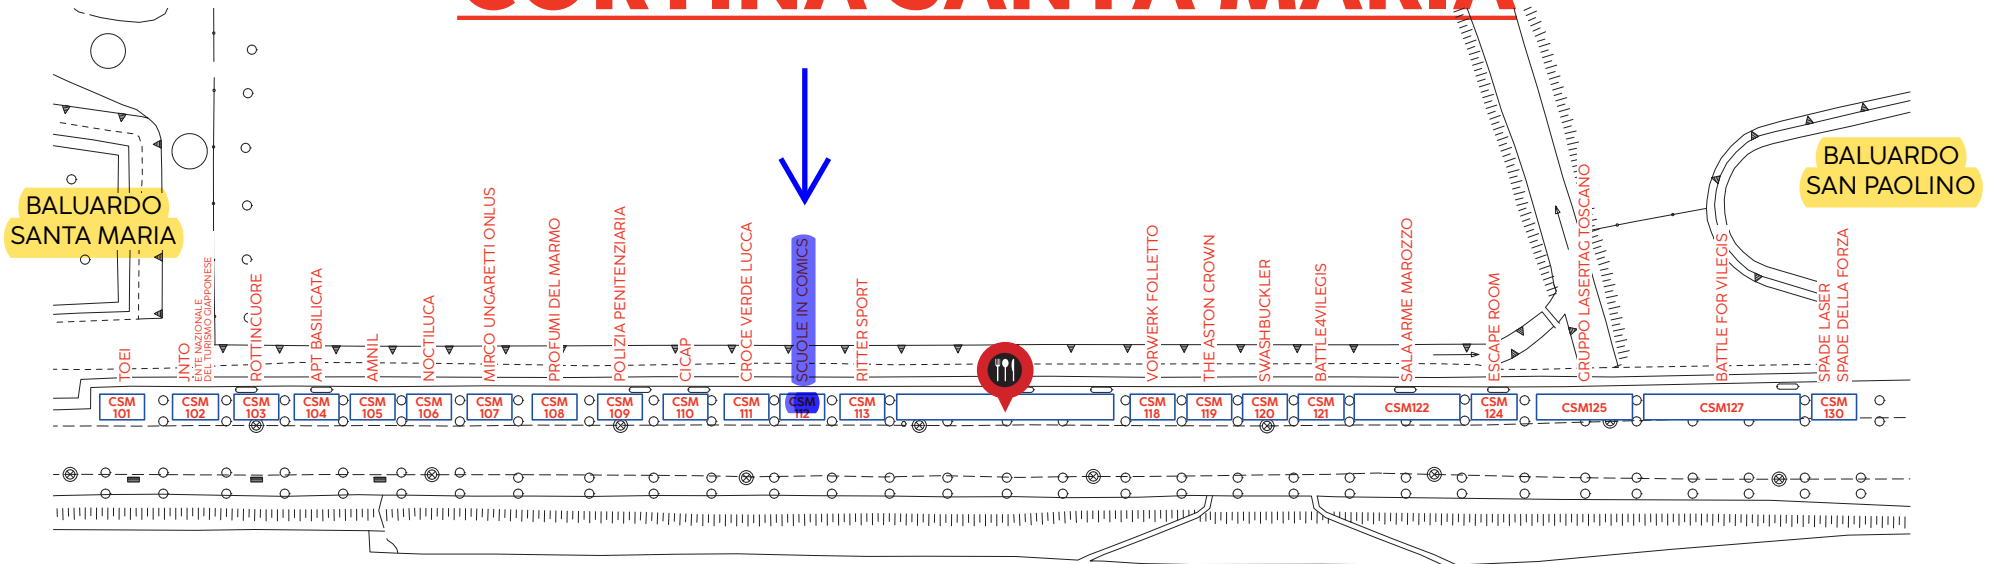

LUCCA 23 COMICS & GAMES TOGETHER

CORTINA SANTA MARIA

CORTINA SANTA MARIA

ESPOSITORI

CSM105 ANMIL
 CSM104 APT BASILICATA
 CSM119 ASTON CROWN
 CSM121 BATTLE4VILEGIS
 CSM127 BATTLE4VILEGIS
 CSM110 CICAP
 CSM111 CROCE VERDE LUCCA
 CSM124 ESCAPE ROOM
 CSM125 GRUPPO LASERTAG TOSCANO
 CSM102 JNTO

CSM107 MIRCO UNGARETTI ONLUS
 CSM106 NOCTILUCA
 CSM109 POLIZIA PENITENZIARIA DI LUCCA
 CSM108 PROFUMI DEL MARMO
 CSM113 RITTER SPORT
 CSM103 ROTTINCUORE
 CSM122 SALA D'ARME ACHILLE MAROZZO
 CSM112 SCUOLE IN COMICS
 CSM130 SPADE LASER - SPADE DELLA FORZA
 CSM120 SWASHBUCKLER
 CSM101 TOEI
 CSM118 VORWERK FOLLETO